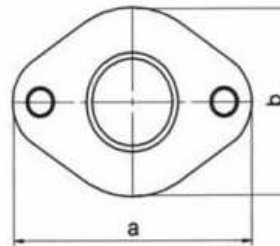

SKŁADY „ŻELIWIARZ”

4. 1008. I. CENNIK PODSTAWOWY SIECI CIEPŁOWNICZE KRYZY OWALNE

EDYCJA I 2013. STAN NA DZIEŃ 2013.09.01

Kryzy owalne

Kod Odlewni Żeliwa: 326

Kod międzynarodowy: 326

Wersje wymiarowe

Wymiar [cale]	Waga kartonu [kg]		Ilość w kartonie [szt.]	Wymiar [mm]	
	czarne	białe		a	b
3/4	10	10	30	80	64
1	13	13	30	100	72
1 1/4	25	25	40	120	85
1 1/2	26	27	32	130	95